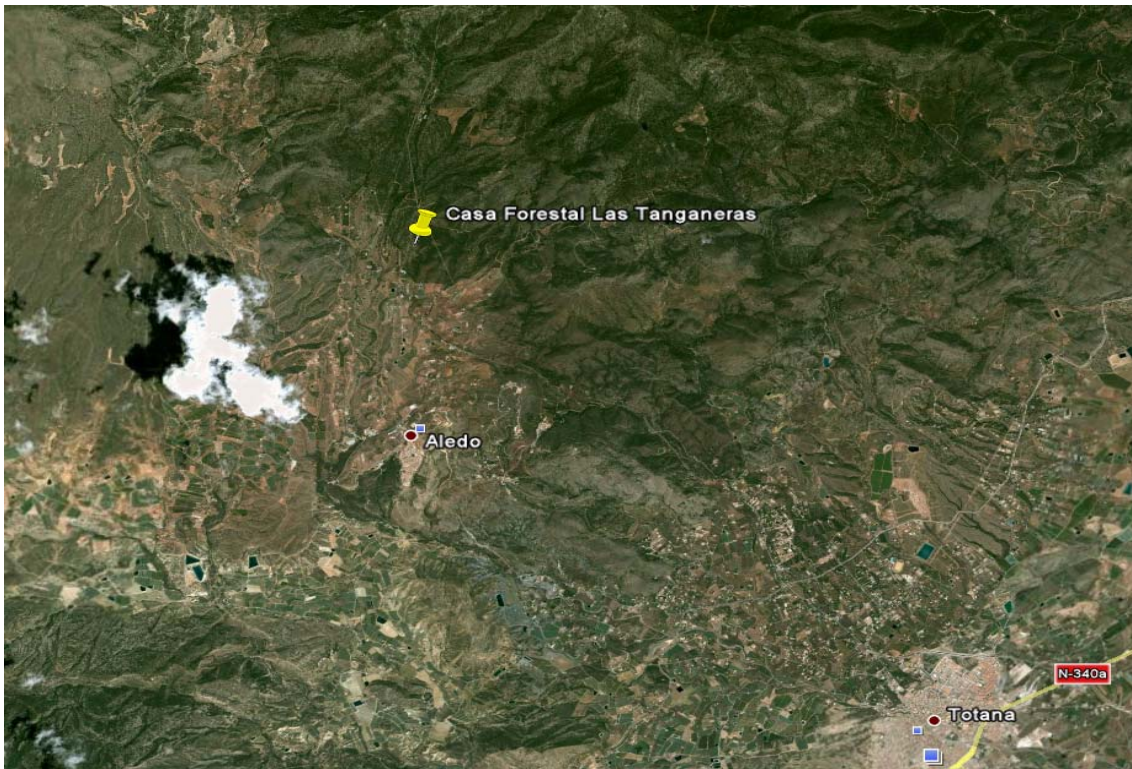

GRUPO SCOUT KENYA 602

LOCALIZACIÓN CASA FORESTAL "LAS TANGANERAS"

Salida desde Murcia, cogemos la autovía del Mediterráneo A-7 dirección a Almería-Granada.

Cogemos la salida a Aledo una vez pasada la de Alhama y vamos dirección a Aledo.

Una vez llegado a Aledo, no es necesario entrar, seguimos dirección las Alquerías por la carretera MU-503.

GRUPO SCOUT KENYA 602

Antes de llegar a las Alquerías hay un desvío en una curva, donde cogemos una pista de tierra, pero no se preocupen porque **estará señalizada por nosotros para que no tenga perdida.**

GRUPO SCOUT KENYA 602

Seguimos la pista de tierra y a la derecha encontrareis la Casa, también **lo señalizaremos**.