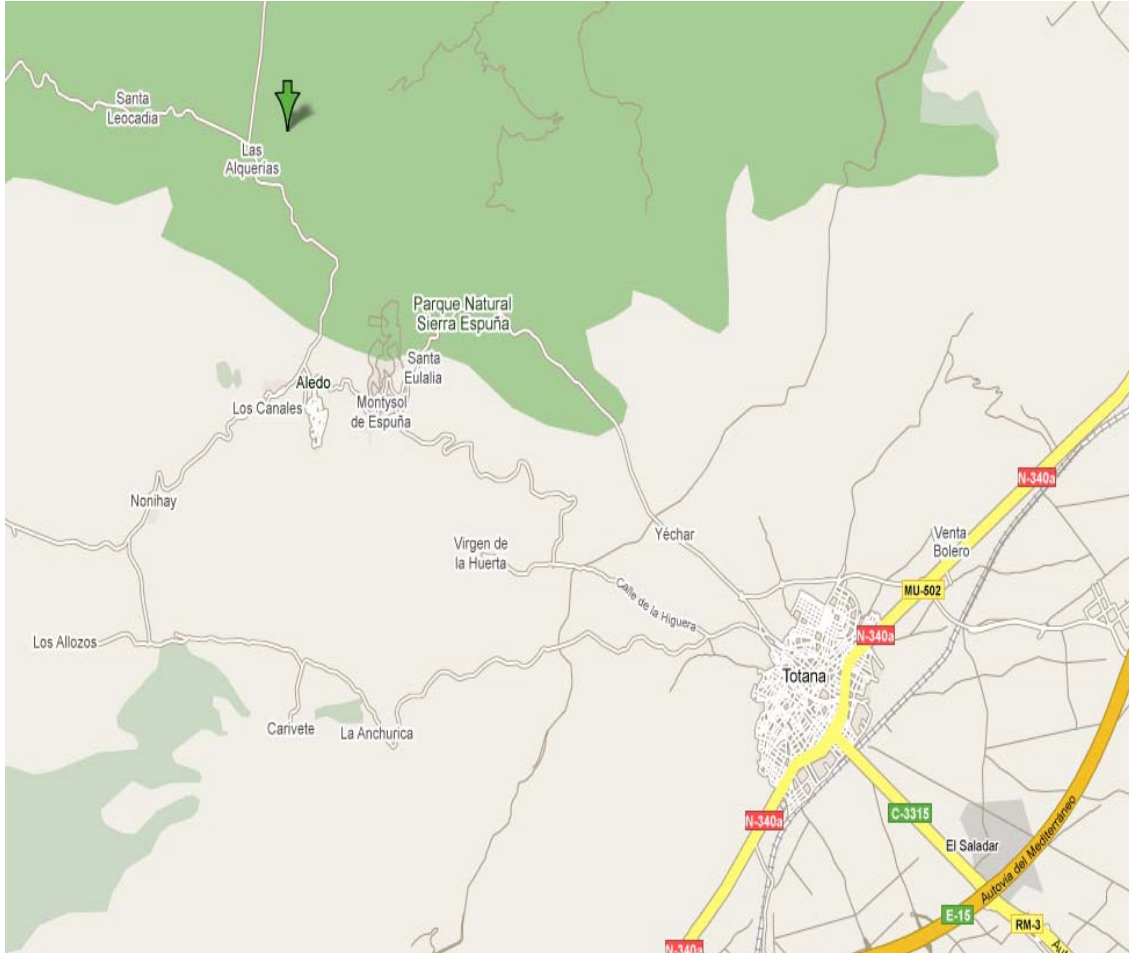

GRUPO SCOUT KENYA 602

LOCALIZACIÓN CASA FORESTAL "LAS TANGANERAS"

Salida desde Murcia, cogemos la autovía del Mediterráneo A-7 dirección a Almería-Granada.

Cogemos la salida a Aledo una vez pasada la de Alhama y vamos dirección a Aledo.

Una vez llegado a Aledo, no es necesario entrar, seguimos dirección las Alquerías por la carretera MU-503.

GRUPO SCOUT KENYA 602

Antes de llegar a las Alquerías hay un desvío en una curva, donde cogemos una pista de tierra, pero no se preocupen porque **estará señalizada por nosotros para que no tenga perdida.**

GRUPO SCOUT KENYA 602

Seguimos la pista de tierra y a la derecha encontrareis la Casa, también **lo señalizaremos**.